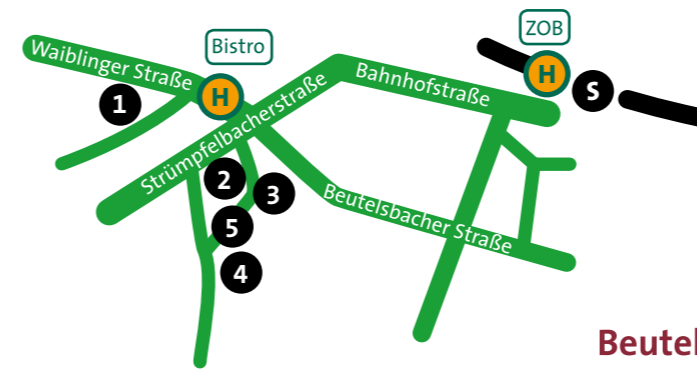

Endersbach