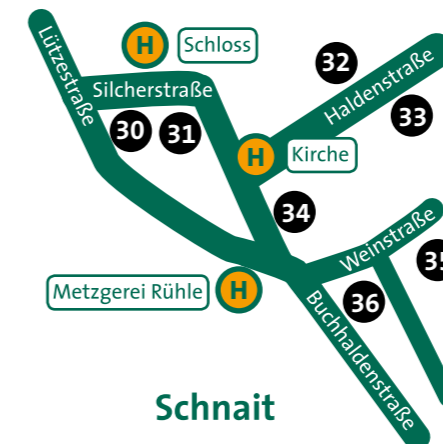

Schnait

Verlosungsaktion

Abstempeln & gewinnen

Lassen Sie sich in jedem Keller, den Sie bei der Nacht der Keller 2009 besuchen, eines der Felder abstempeln. Bei zehn abgestempelten Feldern können Sie an unserer Verlosung teilnehmen – es winken tolle Preise der teilnehmenden Betriebe wie Weinpräsente, Candlelight Dinner, Essens- und Antiquitätengutscheine etc.

Und so nehmen Sie an der Verlosung teil

Abgestempelten Teilnahmebogen abtrennen und mit Ihrem Namen und Anschrift entweder in einem der teilnehmenden Keller abgeben oder bis zum 1. Oktober 2009 einschicken an:

Stadt Weinstadt
Stadtmarketing
Marktplatz 1
71384 Weinstadt