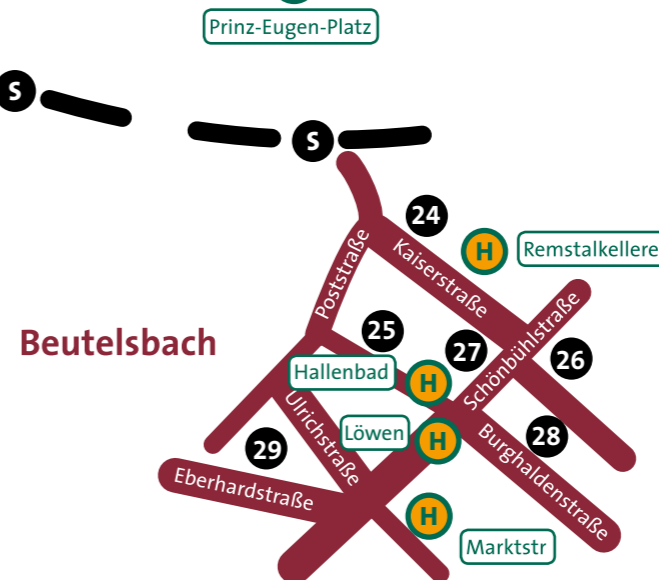

Beutelsbach