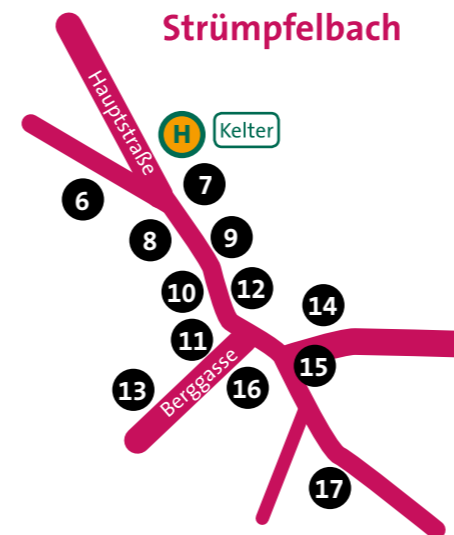

Strümpfelbach