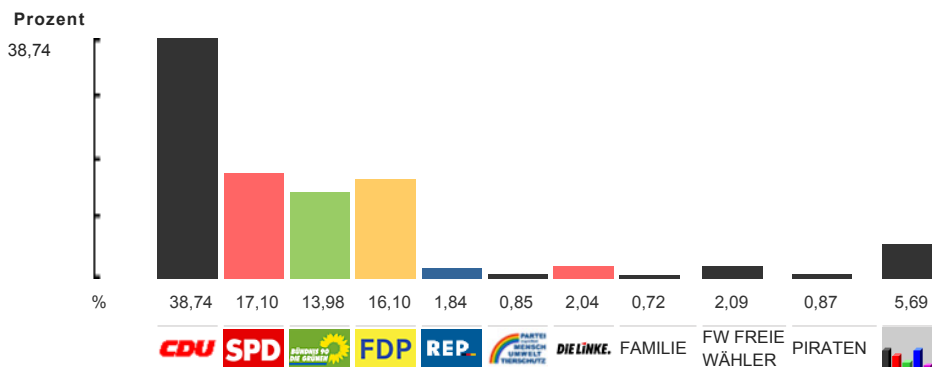

# Stadt Weinstadt

Zwischenergebnis

Europawahl 2009

Stand: 23.05.14 / 09:35

[Seite neu laden](#)

**CDU: 38,74 % SPD: 17,10 % GRÜNE: 13,98 % FDP: 16,10 % REP: 1,84 % Die Tierschutzpartei: 0,85**

Ergebnis nach Auswertung von 21 Wahlbezirken (von insgesamt 21)

## Ergebnis der Parteien:

	Partei	Wahl 2009 Stimmen	in %
	Christlich Demokratische Union Deutschlands	3.918	38,74
	Sozialdemokratische Partei Deutschlands	1.729	17,10
	BÜNDNIS 90/DIE GRÜNEN	1.414	13,98
	Freie Demokratische Partei	1.628	16,10
	DIE REPUBLIKANER	186	1,84
	Mensch Umwelt Tierschutz	86	0,85
	DIE LINKE	206	2,04
	FAMILIE	73	0,72
	FW FREIE WÄHLER	211	2,09
	PIRATEN	88	0,87
	Sonstige	575	5,69

## Wahlstatistik

<b>Wahlberechtigte:</b>	<b>18.798</b>
Wähler:	10.313
Wahlbeteiligung (in %):	54,86
Ungültige Stimmen:	199
Gültige Stimmen:	10.114