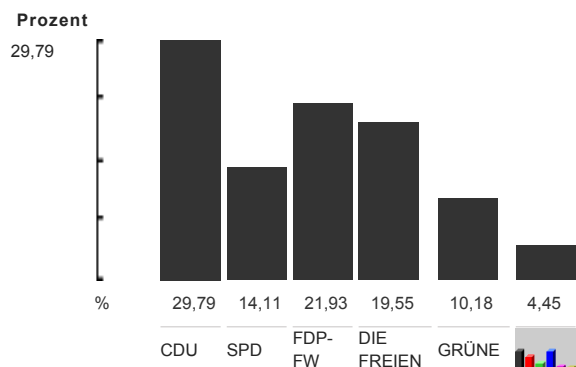

Stadt Weinstadt

Vorläufiges Wahlergebnis

Kreistagswahl 2009

Stand: 23.05.14 / 10:00

Die Seite wurde zuletzt aktualisiert am 23.5.2014 um 10:02:31 Uhr

[Seite neu laden](#)

CDU: 29,79 % SPD: 14,11 % FDP-FW: 21,93 % DIE FREIEN: 19,55 % GRÜNE: 10,18 % SONSTIGE: 4,45

Ergebnis nach Auswertung von 21 Wahlbezirken (von insgesamt 21)

Ergebnis der Wahlvorschläge:

	Wahlvorschlag	Wahl 2009 Stimmen	in %
CDU	CDU	14.524	29,79
SPD	SPD	6.879	14,11
FDP-FW	FDP-FW	10.693	21,93
DIE FREIEN	DIE FREIEN	9.531	19,55
GRÜNE	GRÜNE	4.964	10,18
	Sonstige	2.170	4,45