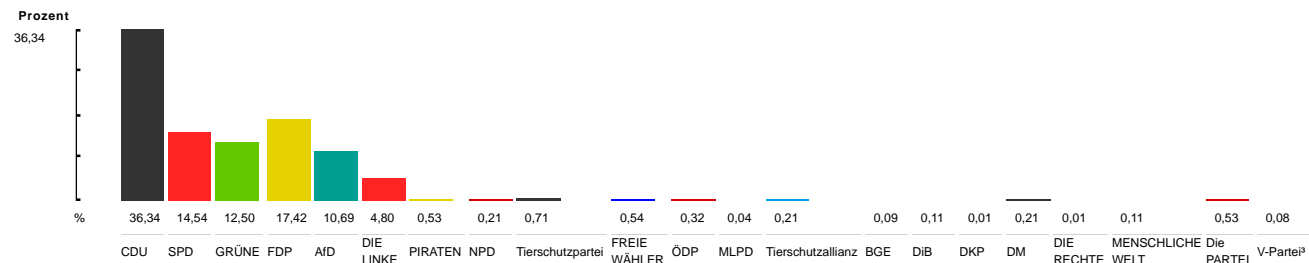

Ergebnis nach Zweitstimmen:

Partei	Erst- Stimmen	in %	Zweit- Stimmen	in %
CDU	6.743	42,46	5.787	36,34
SPD	2.741	17,26	2.316	14,54
GRÜNE	1.906	12,00	1.990	12,50
FDP	2.125	13,38	2.774	17,42
AfD	1.561	9,83	1.702	10,69
DIE LINKE	663	4,18	764	4,80
PIRATEN	-	-	84	0,53
NPD	-	-	34	0,21
Tierschutzpartei	-	-	113	0,71
FREIE WÄHLER	-	-	86	0,54
ÖDP	123	0,78	51	0,32
MLPD	19	0,12	6	0,04
Tierschutzallianz	-	-	34	0,21
BGE	-	-	15	0,09
DiB	-	-	17	0,11
DKP	-	-	2	0,01
DM	-	-	33	0,21
DIE RECHTE	-	-	2	0,01
MENSCHLICHE WELT	-	-	17	0,11
Die PARTEI	-	-	85	0,53
V-Partei³	-	-	13	0,08

- Erststimmen mit Vorwahlergebnis anzeigen
- Zweitstimmen mit Vorwahlergebnis anzeigen
- Gesamtergebnis (Ergebnisse in den einzelnen Wahlbezirken)

Wahlstatistik

Wahlberechtigte:	19.232
davon ohne Wahlschein:	14.626
Wähler:	16.021
Wahlbeteiligung (in %):	83,30

	Erststimmen	Zweitstimmen
Ungültige Stimmen:	140	96
Gültige Stimmen:	15.881	15.925

Weitere Informationen

Für die Darstellung und Reihenfolge der Parteien/Bewerber sind die Gemeinden/Landratsämter verantwortlich.

Differenzen zu einer Gesamtsumme von 100 Prozent ergeben sich durch Rundungen.