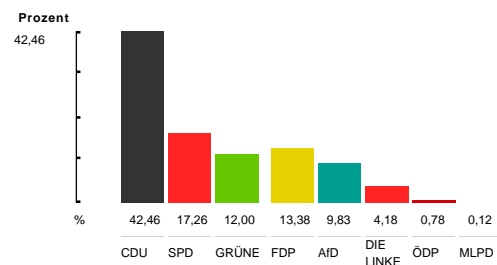

Stadt Weinstadt

Zwischenergebnis
Bundestagswahl 2017
Stand: 25.09.17 / 09:56

Erststimmen: CDU: 42,46 % SPD: 17,26 % GRÜNE: 12,00 % FDP: 13,38 % AfD: 9,83 % DIE LINKE: 4,18 % ÖDP: 0,78 % MLPD: 0,12 % *****
Zweitstimmen: CDU: 36,34 % SPD: 14,54 % GRÜNE: 12,50 % FDP: 17,42 % AfD: 10,69 % DIE LINKE: 4,80 % PIRATEN: 0,53 % NPD: 0,21 %
Tierschutzpartei: 0,71 % FREIE WÄHLER: 0,54 % ÖDP: 0,32 % MLPD: 0,04 % Tierschutzallianz: 0,21 % BGE: 0,09 % DiB: 0,11 % DKP: 0,01 % DM: 0,21 % DIE RECHTE: 0,01 % MENSCHLICHE WELT: 0,11 % Die PARTEI: 0,53 % V-Partei³: 0,08 %

Ergebnis der Parteien:

Ergebnis nach Erststimmen: