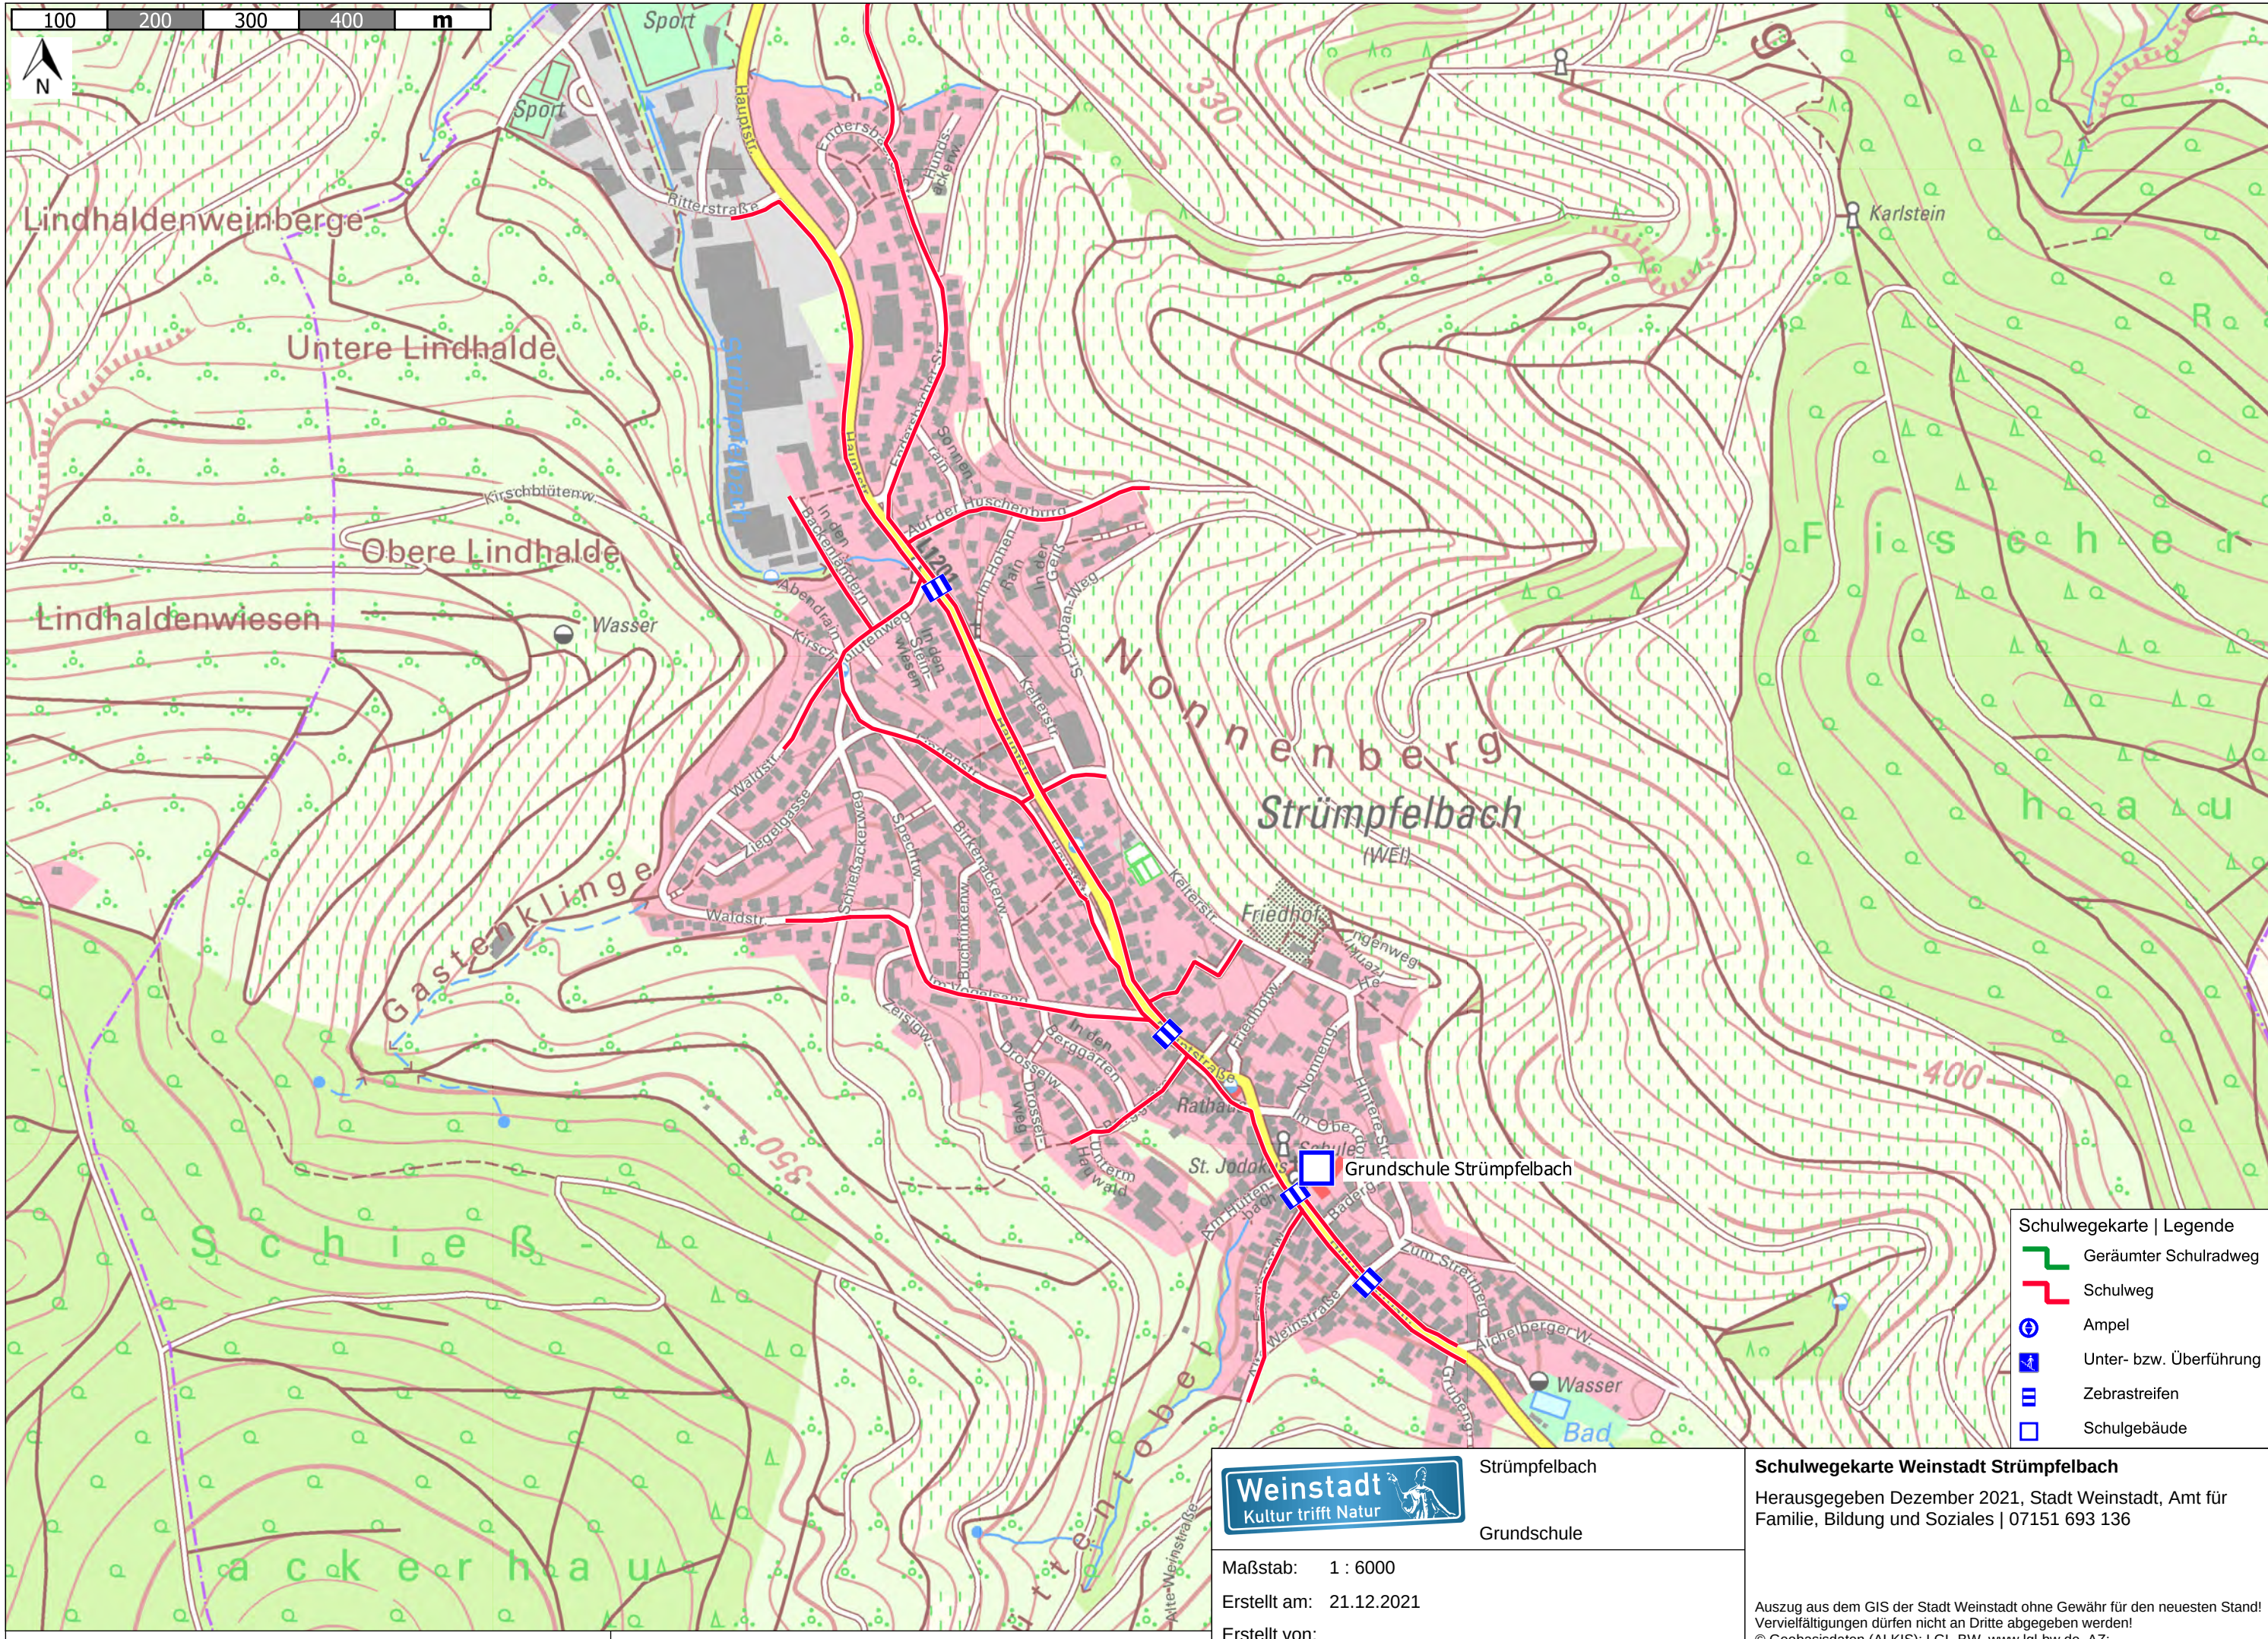

100 200 300 400 m

- Schulwegekarte | Legende
- Geräumter Schulradweg
 - Schulweg
 - Ampel
 - Unter- bzw. Überführung
 - Zebrastreifen
 - Schulgebäude

Weinstadt
Kultur trifft Natur

Strümpfelbach
Grundschule

Maßstab: 1 : 6000
Erstellt am: 21.12.2021
Erstellt von:

Schulwegekarte Weinstadt Strümpfelbach
Herausgegeben Dezember 2021, Stadt Weinstadt, Amt für Familie, Bildung und Soziales | 07151 693 136

Auszug aus dem GIS der Stadt Weinstadt ohne Gewähr für den neuesten Stand!
Vervielfältigungen dürfen nicht an Dritte abgegeben werden!
© Geobasisdaten (ALKIS): LGL-BW, www.lgl-bw.de, AZ: